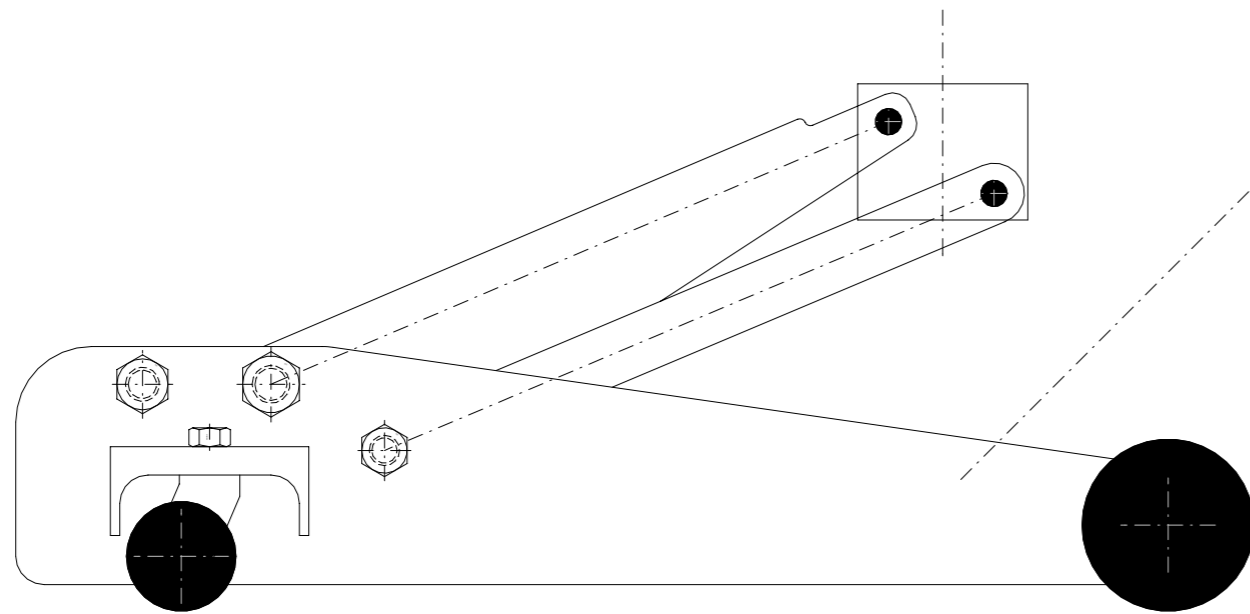

CHANDELLE DE REPRISE POUR CRIC-ROULEUR 3T

VUE DE DESSUS

VUE CHANDELLE SEULE

01/04  
Faitoué  
Chandelle Automatique  
Pour Cric-Rouleux 3T  
03/08/2023

350.0 mm

VUE DE CÔTÉ

VUE DE FACE

70.0 mm

312.0 mm

85.0 mm

350.0 mm

CHANDELLE DE REPRISE POUR CRIC-ROULEUR 3T

VUE DE DESSUS

VUE CRIC SEUL

0204  
Eclairé  
Chandelle Automatique  
Pour Cric-Rouleux 3T  
03/08/2023

VUE DE CÔTÉ

VUE DE FACE

CHANDELLE DE REPRISE POUR CRIC-ROULEUR 3T

VUE DE DESSUS

VUE CHANDELLE + CRIC

03/04  
Faitoué  
Chandelle Automatique  
Pour Cric-Rouleux 3T  
03/08/2023

VUE DE CÔTÉ

VUE DE FACE