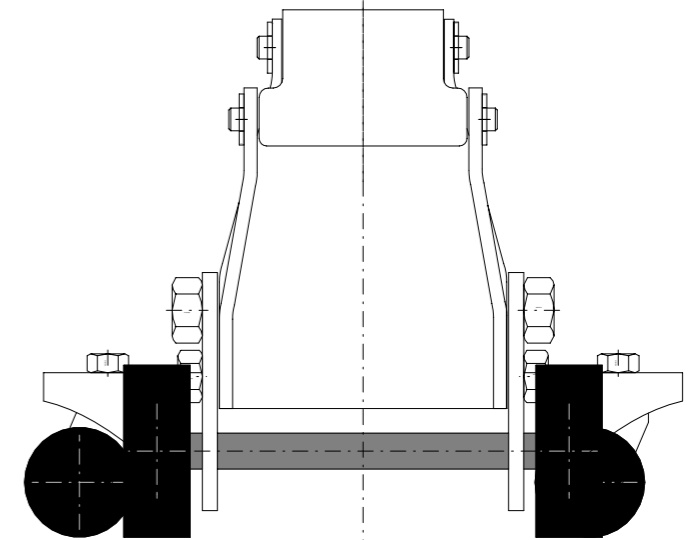

CHANDELLE DE REPRISE POUR CRIC-ROULEUR 3T

VUE DE DESSUS

VUE CHANDELLE SEULE

01/04  
Faitoué  
Chandelle Automatique  
Pour Cric-Rouleux 3T  
03/08/2023

350.0 mm

VUE DE CÔTÉ

VUE DE FACE

70.0 mm

312.0 mm

85.0 mm

350.0 mm

CHANDELLE DE REPRISE POUR CRIC-ROULEUR 3T

VUE DE DESSUS

VUE CRIC SEUL

0204  
Eclairé  
Chandelle Automatique  
Pour Cric-Rouleux 3T  
03/08/2023

VUE DE CÔTÉ

VUE DE FACE

CHANDELLE DE REPRISE POUR CRIC-ROULEUR 3T

VUE DE DESSUS

VUE CHANDELLE + CRIC

03/04  
Faitoué  
Chandelle Automatique  
Pour Cric-Rouleux 3T  
03/08/2023

VUE DE CÔTÉ

VUE DE FACE