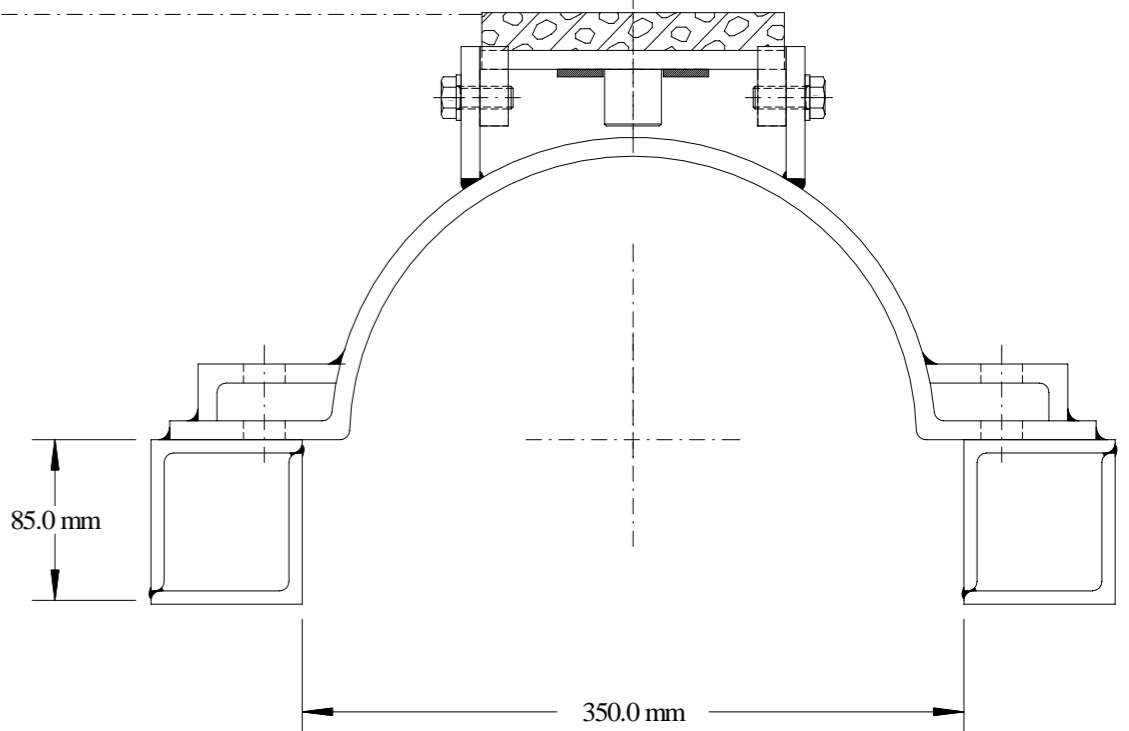

CHANDELLE DE REPRISE POUR CRIC-ROULEUR 3T

VUE DE DESSUS

VUE CHANDELLE SEULE

01/04  
Faitoué  
Chandelle Automatique  
Pour Cric-Rouleux 3T  
03/08/2023

350.0 mm

VUE DE CÔTÉ

VUE DE FACE

70.0 mm

312.0 mm

85.0 mm

350.0 mm

CHANDELLE DE REPRISE POUR CRIC-ROULEUR 3T

VUE DE DESSUS

VUE CRIC SEUL

0204  
Eclairé  
Chandelle Automatique  
Pour Cric-Rouleux 3T  
03/08/2023

VUE DE CÔTÉ