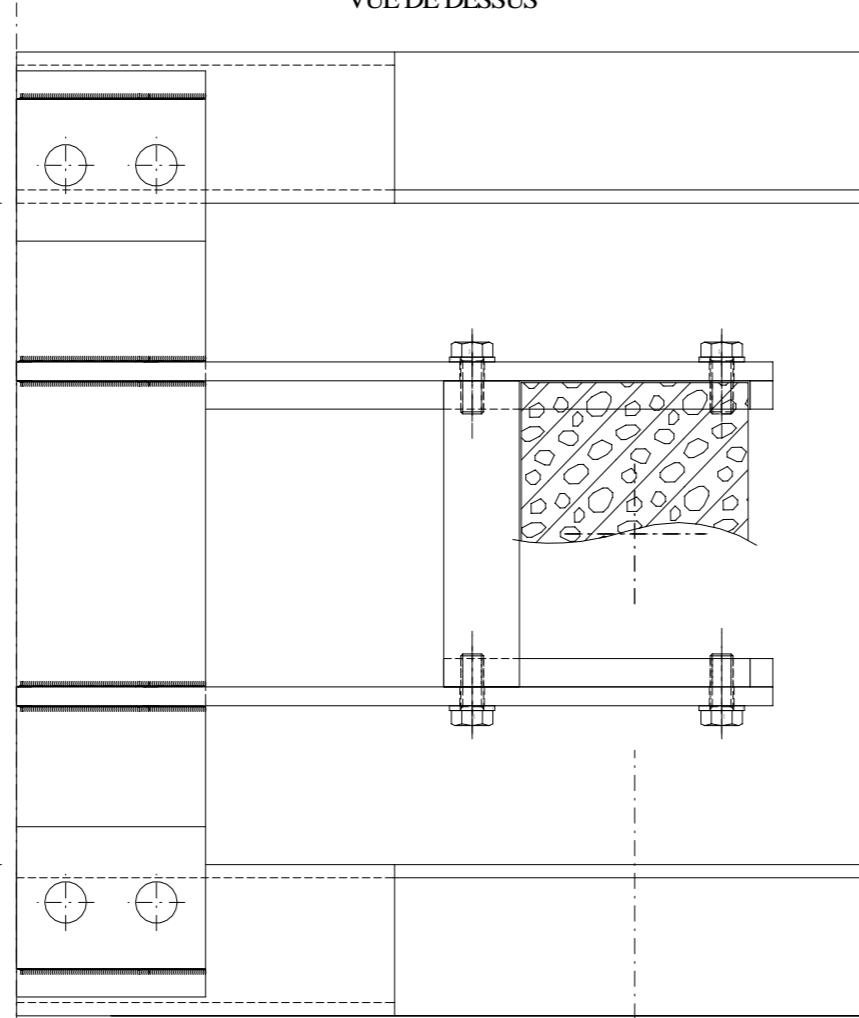

CHANDELLE DE REPRISE POUR CRIC-ROULEUR 3T

VUE DE DESSUS

VUE CHANDELLE SEULE

01/04  
Faitoué  
Chandelle Automatique  
Pour Cric-Rouleux 3T  
03/08/2023

350.0 mm

VUE DE CÔTÉ

VUE DE FACE

70.0 mm

312.0 mm

85.0 mm

350.0 mm

CHANDELLE DE REPRISE POUR CRIC-ROULEUR 3T

VUE DE DESSUS

VUE CRIC SEUL

0204  
Eclairé  
Chandelle Automatique  
Pour Cric-Rouleux 3T  
03/08/2023

VUE DE CÔTÉ