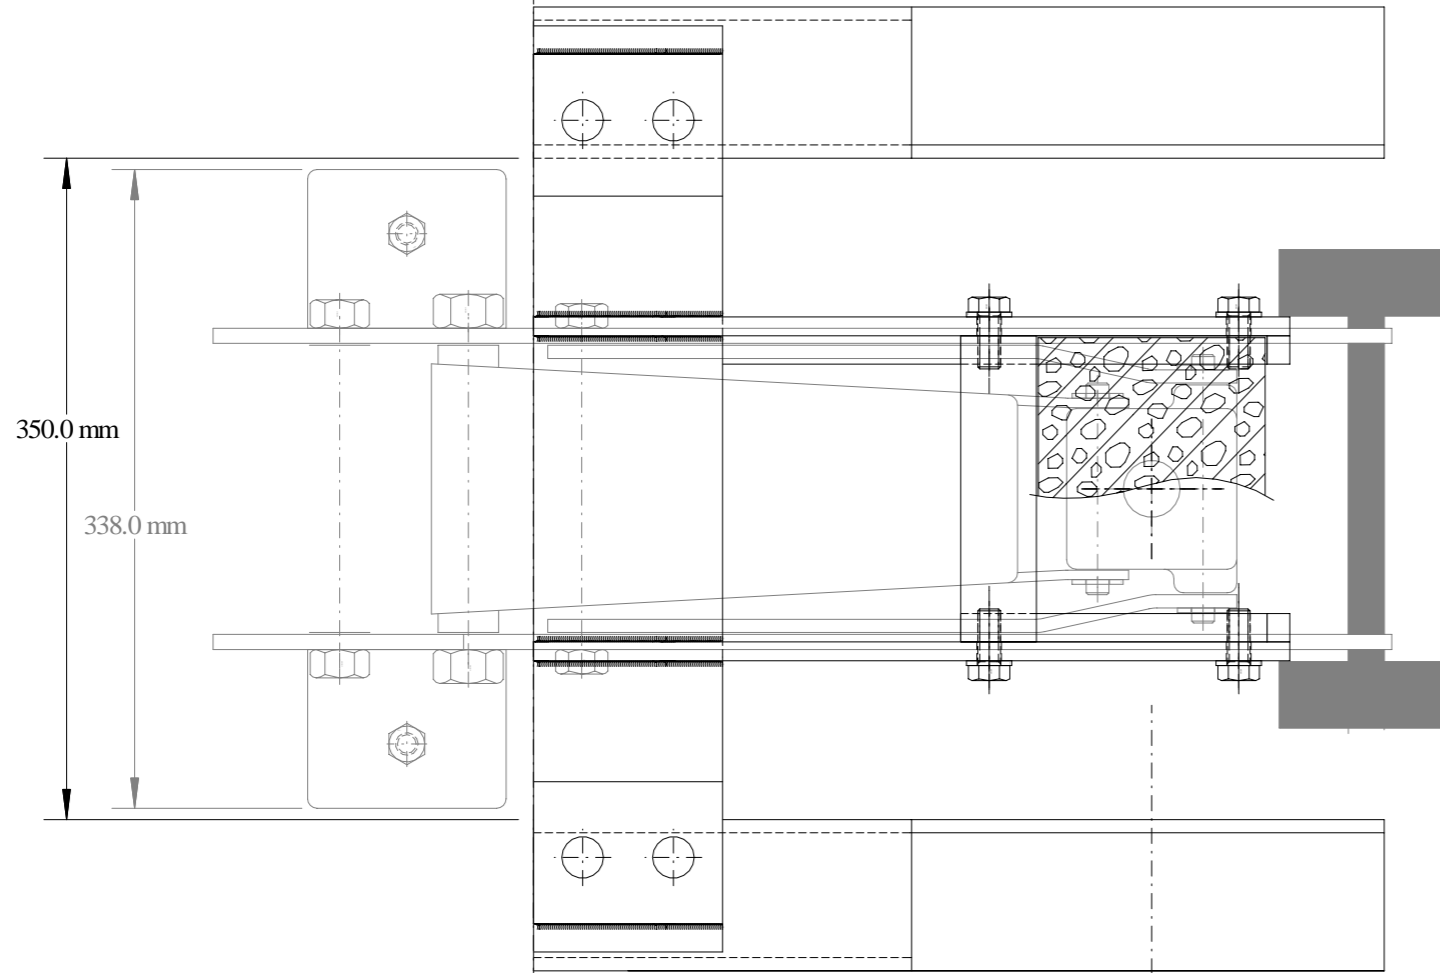

VUE DE FACE

CHANDELLE DE REPRISE POUR CRIC-ROULEUR 3T

VUE DE DESSUS

VUE CHANDELLE + CRIC

03/04  
Faitoué  
Chandelle Automatique  
Pour Cric-Rouleux 3T  
03/08/2023

VUE DE CÔTÉ

VUE DE FACE