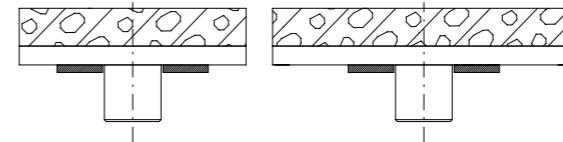

CHANDELLE DE REPRISE POUR CRIC-ROULEUR 3T

VUE DE DESSUS

VUE CHANDELLE SEULE

01/04  
Faitoué  
Chandelle Automatique  
Pour Cric-Rouleux 3T  
03/08/2023

350.0 mm

VUE DE CÔTÉ

VUE DE FACE

70.0 mm

312.0 mm

85.0 mm

350.0 mm

CHANDELLE DE REPRISE POUR CRIC-ROULEUR 3T

VUE DE DESSUS

VUE CRIC SEUL

0204  
Eclairé  
Chandelle Automatique  
Pour Cric-Rouleux 3T  
03/08/2023

VUE DE CÔTÉ