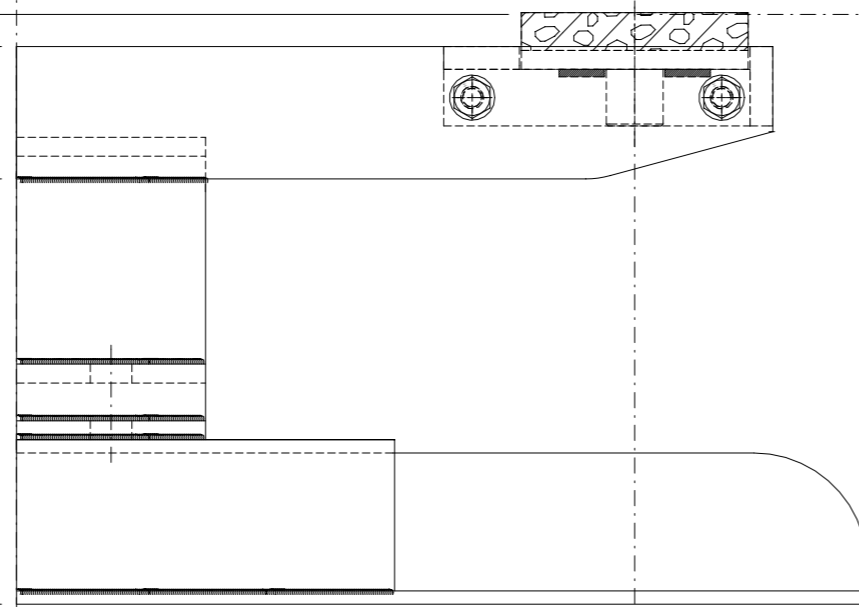

CHANDELLE DE REPRISE POUR CRIC-ROULEUR 3T

VUE DE DESSUS

VUE CHANDELLE SEULE

01/04  
Faitoué  
Chandelle Automatique  
Pour Cric-Rouleux 3T  
03/08/2023

350.0 mm

VUE DE CÔTÉ

VUE DE FACE

70.0 mm

312.0 mm

85.0 mm

350.0 mm

CHANDELLE DE REPRISE POUR CRIC-ROULEUR 3T

VUE DE DESSUS

VUE CRIC SEUL

0204  
Eclairé  
Chandelle Automatique  
Pour Cric-Rouleux 3T  
03/08/2023

VUE DE CÔTÉ

VUE DE FACE

CHANDELLE DE REPRISE POUR CRIC-ROULEUR 3T

VUE DE DESSUS

VUE CHANDELLE + CRIC

03/04  
Faitoué  
Chandelle Automatique  
Pour Cric-Rouleux 3T  
03/08/2023

VUE DE CÔTÉ

VUE DE FACE