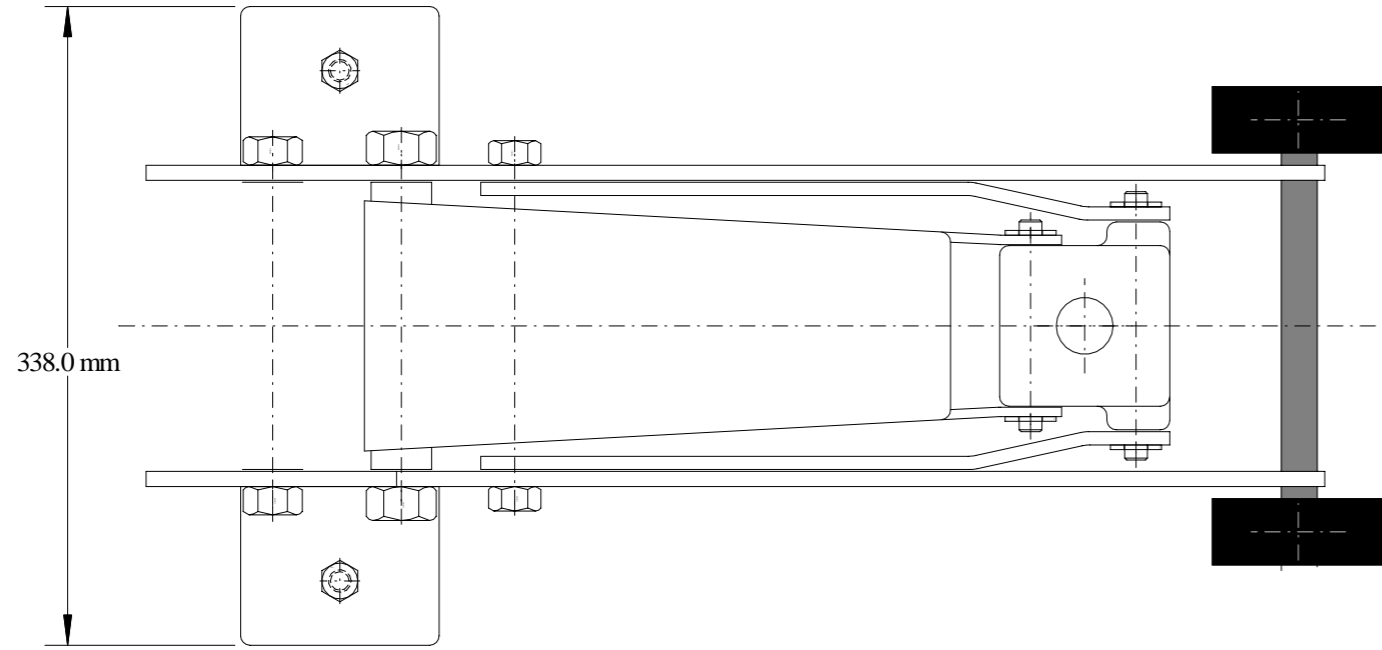

312.0 mm

85.0 mm

350.0 mm

CHANDELLE DE REPRISE POUR CRIC-ROULEUR 3T

VUE DE DESSUS

VUE CRIC SEUL

0204  
Eclairé  
Chandelle Automatique  
Pour Cric-Rouleux 3T  
03/08/2023

VUE DE CÔTÉ